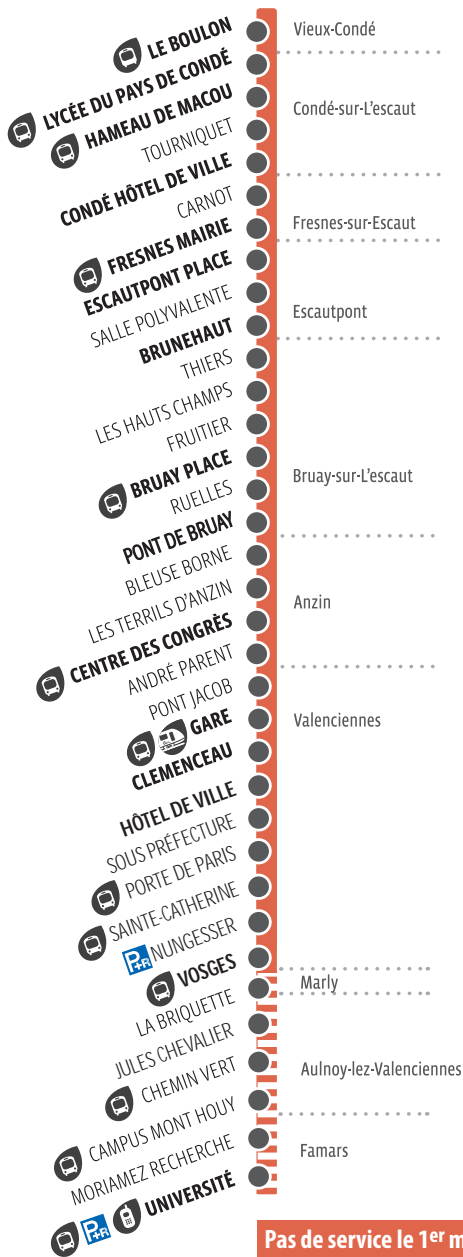

(voir périodes)

T2

PLAN
DE LIGNE

Vieux Condé Valenciennes

Pas de service le 1^{er} mai

LÉGENDE

Terminus à l'Université uniquement
la semaine en heures de pointe
de 7h à 9h et de 15h à 19h
et les dimanches et jours fériés